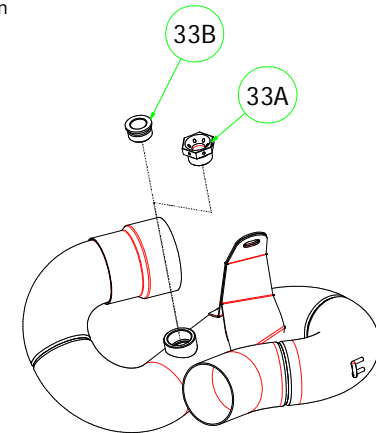

- 71379MI Mid Pipe Slip-On

PARTI DI RICAMBIO / SPARE PARTS

ID	DESCRIZIONE / DESCRIPTION	71727MK cod	71727PK cod	71127MK cod	71127PK cod	71379MI cod	71380MI cod	71404MI cod
1	Fondello Posteriore / End Cap	5009439	5009439	5009444	5009444			
2	Fondello Posteriore Dx - Lat. / Right-lateral end cap							
3	Fondello Posteriore Sx-Sup. / Left-upper end cap							
4	Corpo Marmitta / Silencer Sleeve	5270122	5260371	5270122	5260371			
5	Corpo Marmitta "dx" / Right Silencer Sleeve							
6	Corpo Marmitta "sx" / Left Silencer Sleeve							
7	Materiale fonoassorbente / Sound-absorbant material	19003UN	19003UN	19003UN	19003UN			
8	Rivetto inox mm 4.8 / Stainless Steel 4.8 mm Rivet	3608011	3608011	3608011	3608011			
9A	Rivetto allum.mm.3.0 / Aluminium 3.0 mm Rivet	3608010	3608010	3608010	3608010			
9B	Rivetto allum.mm.3.0 nero / Black Aluminium 3.0 mm Rivet	3608016	3608016	3608016	3608016			
10A	Fascetta di Serraggio (Posteriore) / Strap For Rivets (Rear)	5495113	5495112	5495087	5495085			
10B	Fascetta di serraggio (Anteriore) / Strap For Rivets (Front)	5495086	5495084	5495087	5495085			
11	Fascetta di Sostegno / Silencer Clamp	5480107	5490034	5480107	5490034			
12	Guarnizione x Fascetta / Clamp Gasket	5630003		5630003				
13	Copri Fascetta / Stainless Steel Clamp Protection							
14	Staffa di Sostegno / Bracket							
15	Bussolotto filettato / Turned spacer	5165300	5165300	5165300	5165300			
16	Bussolotto non filettato / Spacer	5165299	5165299	5165299	5165299			
17	Inserto Rapid Nut / Rapid nut insert							
18	Molla lunga gangio tondo / Long Spring With Round Hook							
19	Molla lunga gancio ad "U" / Long Spring With "U" Hook							
20	Molla corta gancio tondo / Short spring with roud hook							
21	Molla corta gancio ad "U" / Short Spring With "U" Hook	3416020	3416020	3416020	3416020		5281003	5281003
22	Targhetta Arrow / Arrow Plate	5855104	5855104	5855104	5855104			
23	Silenziatore Interno / Db Killer	5930080	5930080					
24	Seeger / Retain Clip	3640022	3640022					
25	Fascetta Stringitubo / Pipe Clamp							
26	Boccola / Bushing						5165345	5165345
27	Flangia / Flange						5510066	5510066
28	Protezione / Heat Shield							
29	Protezione Dx / Right heat shield							
30	Protezione Sx / Left heat shield							
31	Gommino Battuta Cavalletto / Rubber Kickstand Protection						3240039	3240039
32	Guarnizione di tenuta / Gasket							
33A	Tappo Sonda Lambda / Lambda Sensor Plug Bolt					5175001	5175001	5175001
33B	Riduzione sonda lambda / Lambda Sensor Boss					5175004	5175004	5175004
34	Fondello carby / Carby cap	5704027	5704027	5704027	5704027			