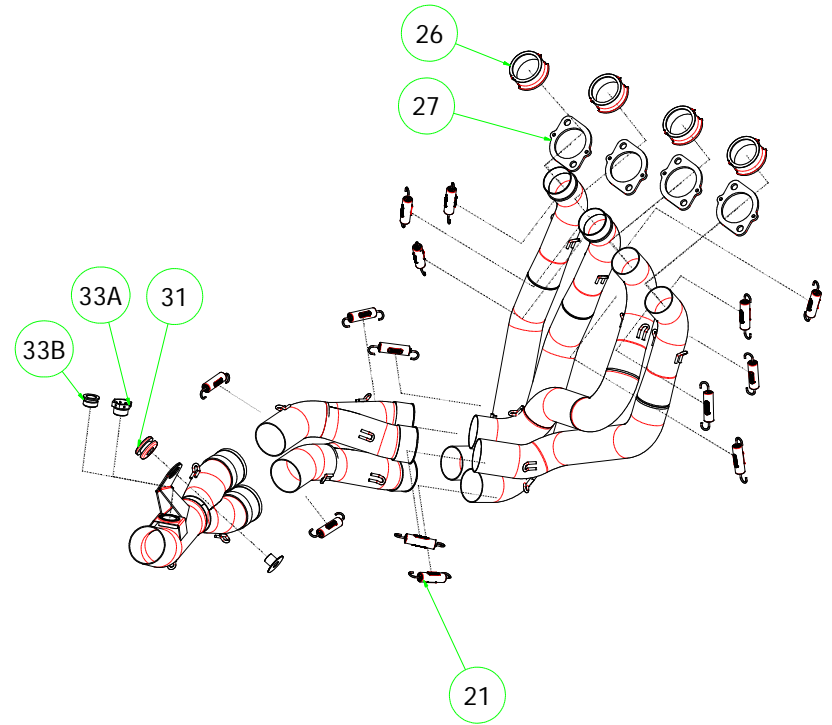

- 71379MI Mid Pipe Slip-On

PARTI DI RICAMBIO / SPARE PARTS

ID	DESCRIZIONE / DESCRIPTION	71727MK cod	71727PK cod	71127MK cod	71127PK cod	71379MI cod	71380MI cod	71404MI cod
1	Fondello Posteriore / End Cap	5009439	5009439	5009444	5009444			
2	Fondello Posteriore Dx - Lat. / Right-lateral end cap							
3	Fondello Posteriore Sx-Sup. / Left-upper end cap							
4	Corpo Marmitta / Silencer Sleeve	5270122	5260371	5270122	5260371			
5	Corpo Marmitta "dx" / Right Silencer Sleeve							
6	Corpo Marmitta "sx" / Left Silencer Sleeve							
7	Materiale fonoassorbente / Sound-absorbant material	19003UN	19003UN	19003UN	19003UN			
8	Rivetto inox mm 4.8 / Stainless Steel 4.8 mm Rivet	3608011	3608011	3608011	3608011			
9A	Rivetto allum.mm.3.0 / Aluminium 3.0 mm Rivet	3608010	3608010	3608010	3608010			
9B	Rivetto allum.mm.3.0 nero / Black Aluminium 3.0 mm Rivet	3608016	3608016	3608016	3608016			
10A	Fascetta di Serraggio (Posteriore) / Strap For Rivets (Rear)	5495113	5495112	5495087	5495085			
10B	Fascetta di serraggio (Anteriore) / Strap For Rivets (Front)	5495086	5495084	5495087	5495085			
11	Fascetta di Sostegno / Silencer Clamp	5480107	5490034	5480107	5490034			
12	Guarnizione x Fascetta / Clamp Gasket	5630003		5630003				
13	Copri Fascetta / Stainless Steel Clamp Protection							
14	Staffa di Sostegno / Bracket							
15	Bussolotto filettato / Turned spacer	5165300	5165300	5165300	5165300			
16	Bussolotto non filettato / Spacer	5165299	5165299	5165299	5165299			
17	Inserto Rapid Nut / Rapid nut insert							
18	Molla lunga gangio tondo / Long Spring With Round Hook							
19	Molla lunga gancio ad "U" / Long Spring With "U" Hook							
20	Molla corta gancio tondo / Short spring with roud hook							
21	Molla corta gancio ad "U" / Short Spring With "U" Hook	3416020	3416020	3416020	3416020		5281003	5281003
22	Targhetta Arrow / Arrow Plate	5855104	5855104	5855104	5855104			
23	Silenziatore Interno / Db Killer	5930080	5930080					
24	Seeger / Retain Clip	3640022	3640022					
25	Fascetta Stringitubo / Pipe Clamp							
26	Boccola / Bushing						5165345	5165345
27	Flangia / Flange						5510066	5510066
28	Protezione / Heat Shield							
29	Protezione Dx / Right heat shield							
30	Protezione Sx / Left heat shield							
31	Gommino Battuta Cavalletto / Rubber Kickstand Protection						3240039	3240039
32	Guarnizione di tenuta / Gasket							
33A	Tappo Sonda Lambda / Lambda Sensor Plug Bolt					5175001	5175001	5175001
33B	Riduzione sonda lambda / Lambda Sensor Boss					5175004	5175004	5175004
34	Fondello carby / Carby cap	5704027	5704027	5704027	5704027			